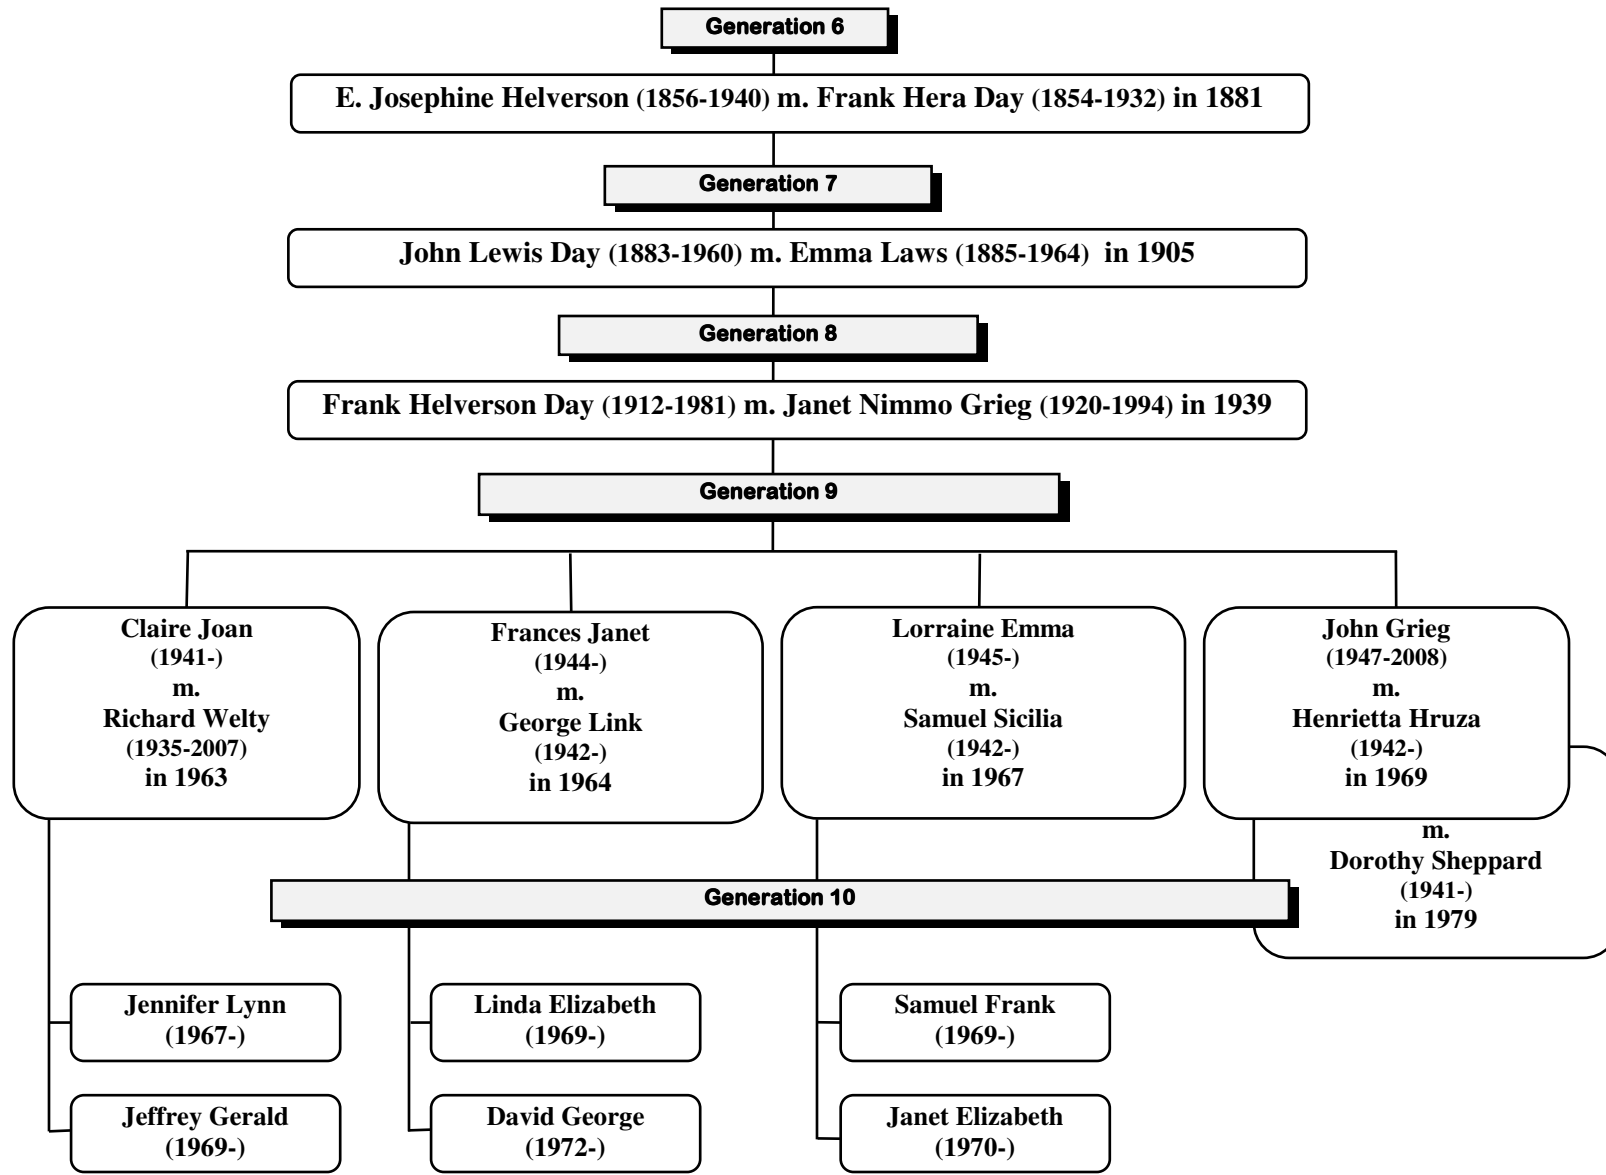

The Day-Grieg Family

Generations 6, 7, 8, 9, & 10 (1854-1972)

Generation 6

E. Josephine Helverson (1856-1940) m. Frank Hera Day (1854-1932) in 1881

Generation 7

John Lewis Day (1883-1960) m. Emma Laws (1885-1964) in 1905

Generation 8

Frank Helverson Day (1912-1981) m. Janet Nimmo Grieg (1920-1994) in 1939

Generation 9

Claire Joan
(1941-)
m.
Richard Welty
(1935-2007)
in 1963

Frances Janet
(1944-)
m.
George Link
(1942-)
in 1964

Lorraine Emma
(1945-)
m.
Samuel Sicilia
(1942-)
in 1967

John Grieg
(1947-2008)
m.
Henrietta Hruza
(1942-)
in 1969

Generation 10

Jennifer Lynn
(1967-)

Jeffrey Gerald
(1969-)

Linda Elizabeth
(1969-)

David George
(1972-)

Samuel Frank
(1969-)

Janet Elizabeth
(1970-)

m.
Dorothy Sheppard
(1941-)
in 1979